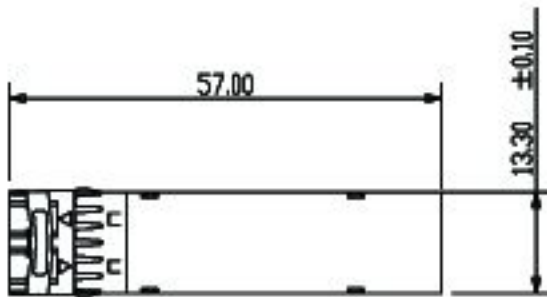

∨

					Ω

F-tone Networks

北亿纤通科技有限公司

集团旗下

北亿纤通科技有限公司

集团旗下
